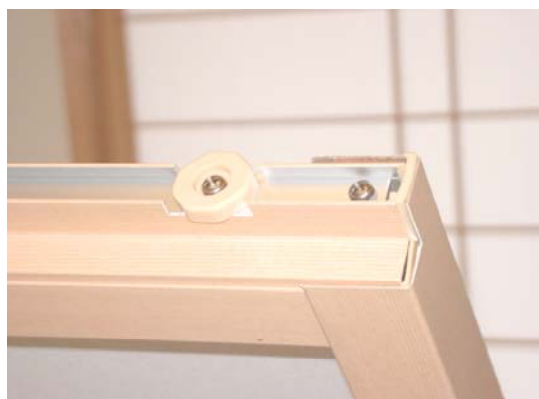

アルミ室内建具

アルミ枠襖

概要

枠をアルミに変えた襖・障子を実現しました
襖の心材は再生古紙のダンボールを使用しています
また、下枠には、すべりや耐磨耗性抜群のスラシ板
を使用しています

効果

日焼け、色あせがなくいつでも美しさを保ちます

アルミ枠障子

開閉スムーズな機構の下部